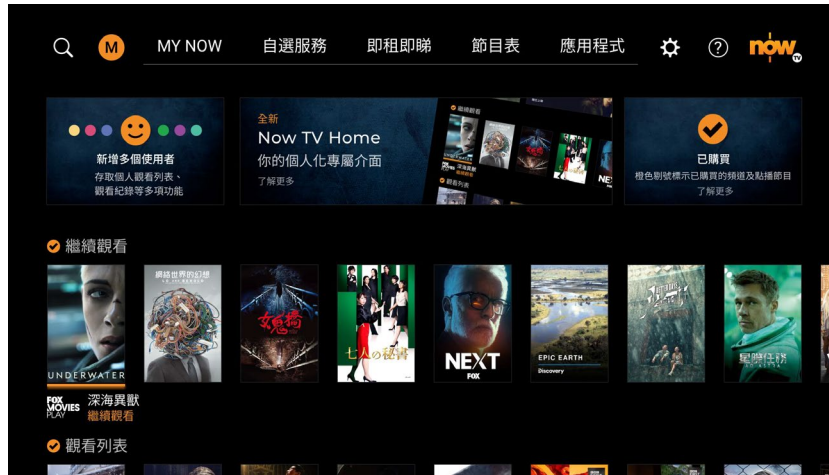

Now TV 個人化專屬介面

請參閱「[Now TV 傳媒簡報會影片](#)」及「[Now TV 簡報](#)」。

關於香港電訊

香港電訊（香港聯合交易所上市代號：6823）香港電訊是香港首屈一指的電訊服務供應商及領先的創新者，透過固網、寬頻、流動通訊及媒體娛樂服務，提供獨特的「四網合一」體驗。香港電訊提供廣泛的服務，滿足全港市民、本地及國際商界的需要，包括本地電話、本地數據及寬頻、國際電訊、流動通訊、媒體娛樂、企業方案，以及客戶器材銷售、外判服務、顧問服務及客戶聯絡中心等其他電訊服務。

香港電訊是全港首家推出真正 5G 網絡的本地流動通訊營運商，提供與別不同的增值服務。香港電訊的 5G 網絡以橫跨各頻帶的大量 5G 頻譜為基礎，並配合旗下穩健和無遠弗屆的光纖回程網絡，致力在香港提供全面的 5G 覆蓋。

香港電訊提供的端對端整合方案，結合 5G、雲端運算、物聯網及人工智能等新技術，為企業加快數碼轉型，推動香港邁向數碼城市。

香港電訊並發揮旗下龐大的長期客戶基礎所帶來的優勢，建立了一個數碼生態圈，將集團的會員計劃、電子商務、旅遊、保險、金融科技及健康科技等服務結合。這個生態圈深化香港電訊與客戶的關係，有效留住客戶並加強雙方互動。

有關香港電訊的其他資料，請瀏覽網址：www.hkt.com。

關於電訊盈科媒體有限公司

電訊盈科媒體有限公司是一家以香港為總部的領先及全面綜合的多媒體及娛樂公司。

電訊盈科媒體以 Now TV 品牌在香港經營領先的收費電視服務，提供超過 150 條本地及國際線性頻道及豐富的自選服務內容。Now TV 提供獨家直播體育賽事、大熱荷里活電影、中西日韓台劇集、綜藝及生活節目。訂戶亦可透過應用程式「Now 隨身睇」收看其優質內容。電訊盈科媒體的優質精彩內容亦可透過 Now E 收看。Now E 為一個集合國際及亞洲劇集、電影及世界級體育內容的一站式娛樂收費平台，可滿足千禧觀眾的需要。